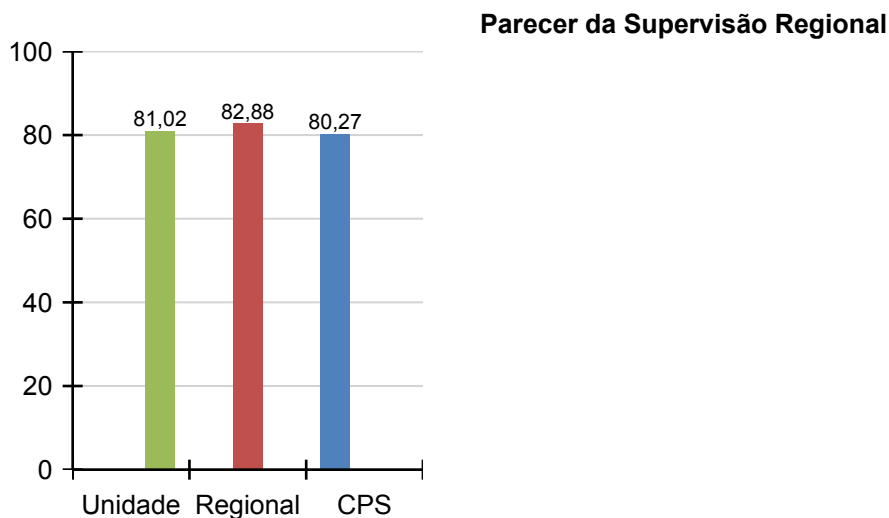

Resultado Geral

27/02/2015
12:17:12

Etec Dr^a. Ruth Cardoso - EE Enio Vilas Boas - São Vicente

Resultado Geral

CD - Comunicação e Documentação Escolar

CD - Parcerias e Convênios SEE

Resultado Geral

27/02/2015
12:17:12