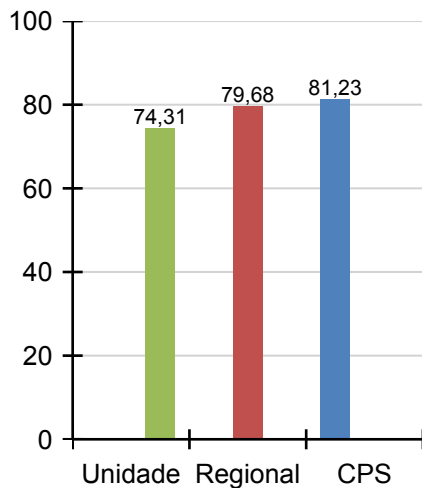

Etec Dr^a. Ruth Cardoso - EE Enio Vilas Boas - São Vicente

Parecer do Diretor

De acordo, com a auto avaliação dos responsáveis pelo bloco, composto por diversos segmentos que representam a Unidade Escolar e Classe Descentralizada, que busca avaliar a sistematização das parcerias da SEE e convênio de cooperação técnico educacional - secretaria da educação - expansão II

Parecer do Observador

Este bloco não foi visitado.