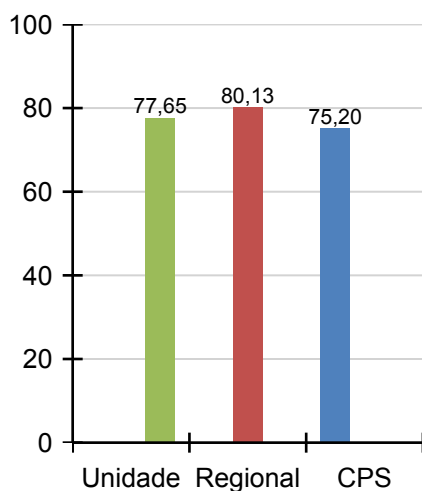

CD - Pedagógico

Parecer do Diretor

De acordo, com a auto avaliação dos responsáveis pelo bloco, composto por diversos segmentos que representam a Unidade Escolar e Classe Descentralizada, que busca avaliar a sistematização dos procedimentos pedagógicos e controle documental, monitoramento do processo de aprendizagem, estágio supervisionado e empregabilidade, sala de leitura e gerenciamento de projetos educacionais.

Parecer do Observador

Este bloco não foi visitado.