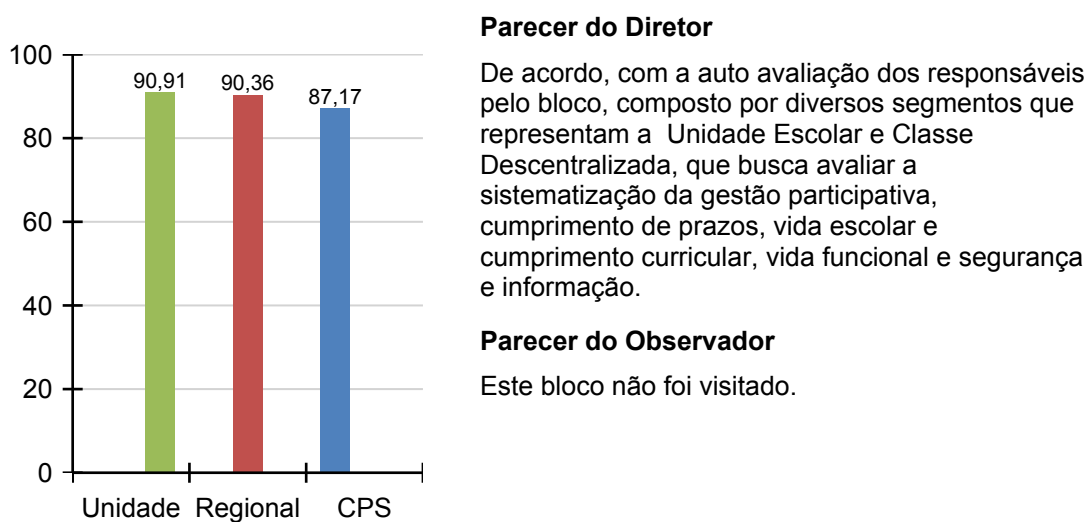

Resultado Geral

27/02/2015
12:17:12

Etec Dr^a. Ruth Cardoso - EE Enio Vilas Boas - São Vicente

Resultado Geral

CD - Comunicação e Documentação Escolar

CD - Parcerias e Convênios SEE

Resultado Geral

27/02/2015
12:17:12